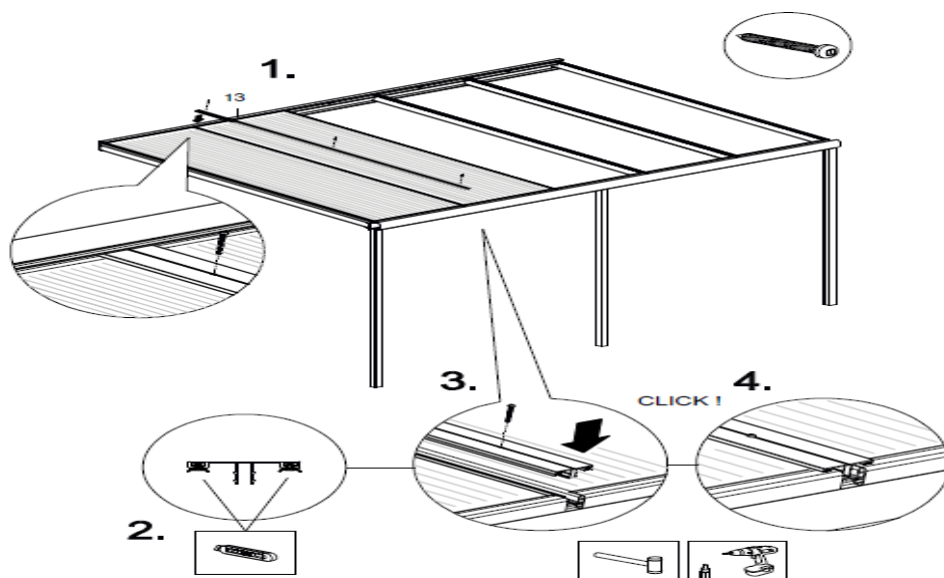

Das Polycarbonat Dach ist sehr robust- mit 16mm Dicke- erhältlich in den standard Ausführungen klar und opal, sowie gg. Aufpreis in Ultra klar und mit Sonnenschutz (Informationen zu Polycarbonat finden Sie [HIER](#))

Die Terrassenüberdachung TerraEco bekommen Sie in den Maßen 404,5/ 504,5/ 604,5 cm in der Breite und mit einer Ausladung bis zu 350cm.

Farblich können Sie zwei zeitlose standard Farben wählen- Cremeweiß RAL9001 und Anthrazit Struktur (RAL7024)